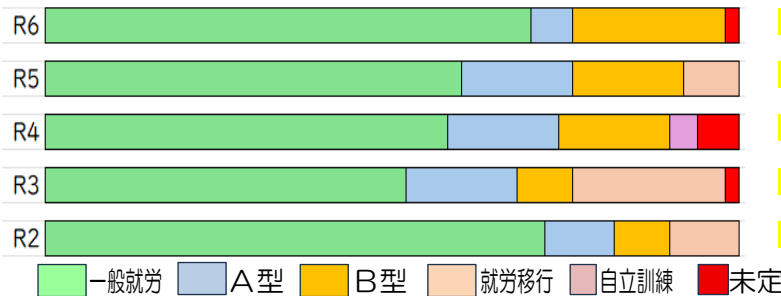

## 三八 地域

合同会社ゆめびらす あるふぁ（B型）

令和7年度  
就職率

74%

過去5年平均  
就職率

75%

## 就職・定着状況（過去5年間）

就労継続支援A型では、ハローワークを通して雇用契約を結び、支援を受けながら最低賃金を得ます。

過去5年平均  
職場定着率  
86%

各地区の障害者就業・生活支援センターと連携してフォローアップします！